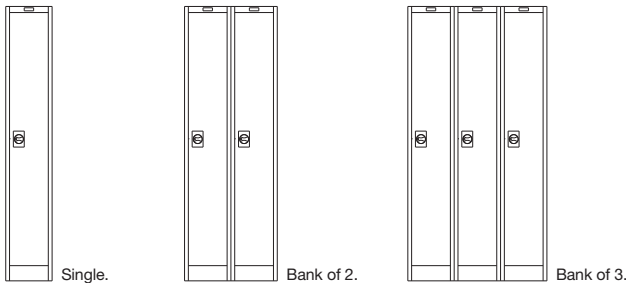

300mm Lockers